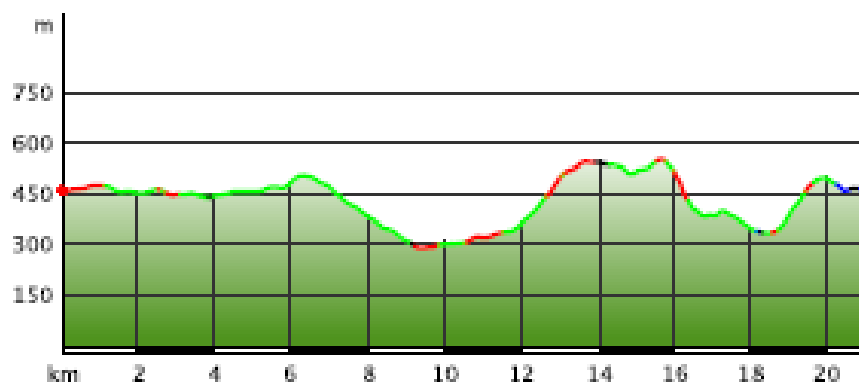

Wander-Halbmarathon Johanniskreuz 2019

Höhenprofil „Auf der Luchsspur“

Wegeart

Asphalt	0,1 km
Schotterweg	0,5 km
Weg	14,1 km
Pfad	5,3 km
Straße	1 km

Höhenprofil

Quelle: www.outdooractive.com

Veranstaltungswebsite: www.wandermarathon-pfalz.de