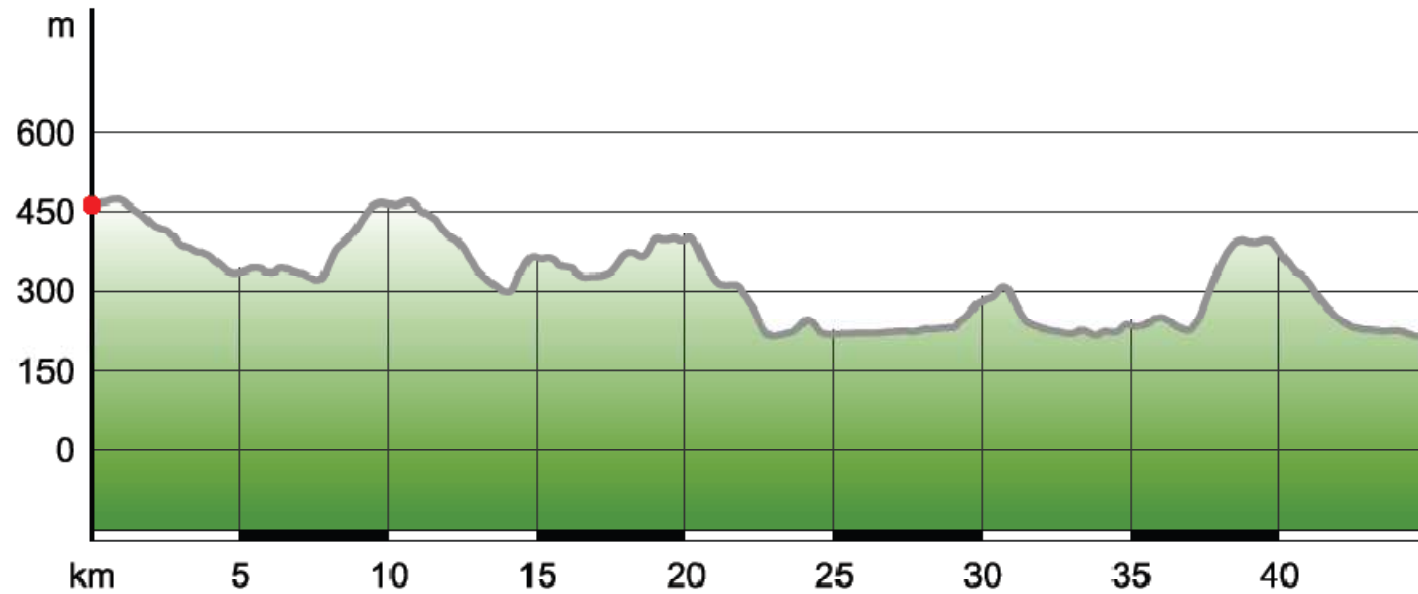

# Höhenprofil

## Wandermarathon Pfälzerwald

Wegeart

— Unbekannt 44.7 km

### Startpunkt der Tour

Haus der Nachhaltigkeit, Johanniskreuz

### Zielpunkt der Tour

Biosphärenhaus, Fischbach b. Dahn