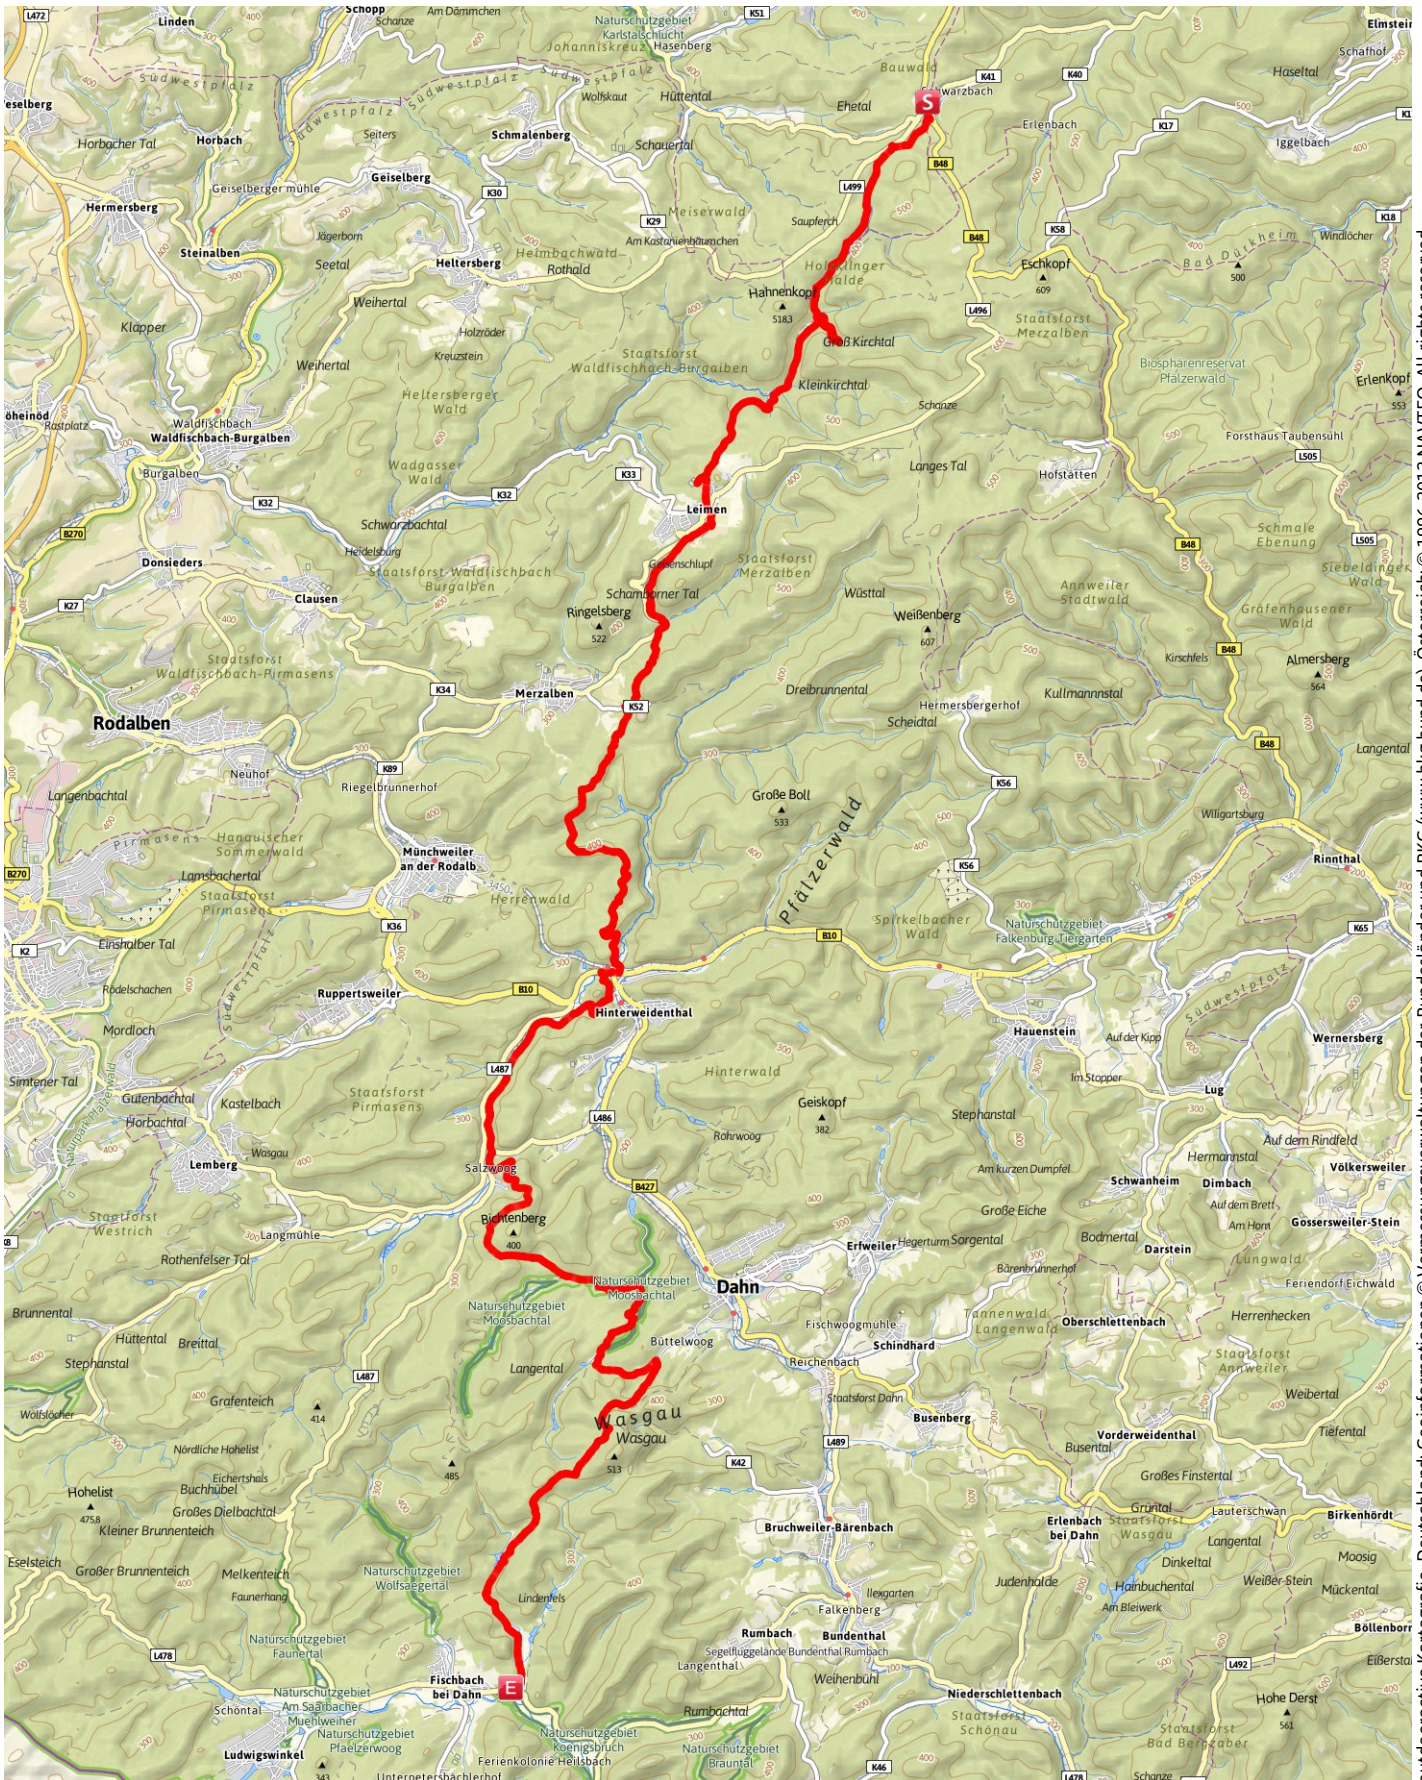

## Wandermarathon Pfälzerwald

**Länge** 45,2 km    **Dauer** 11:18 h    **Höhenmeter** ▲ 864 m ▼ 1106 m

outdooractive Kartografie, Deutschland: Geoinformationen © Vermessungsverwaltungen der Bundesländer und BKG (www.bkg.bund.de), Österreich: © 1996-2012 NAVTEQ. All rights reserved., Italien: © 1994-2012 NAVTEQ. All rights reserved., Schweiz: Geodata © swisstopo (5704002735)